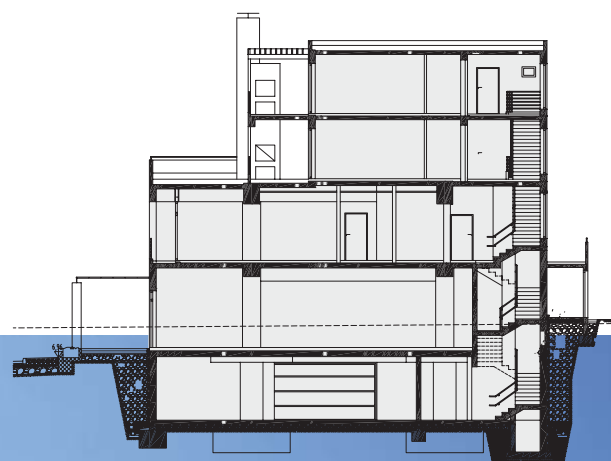

Poslovno stambena građevina BALOTA Poreč - realizacija

Građevina se nalazi na lokaciji Centar 5 u Poreču. Građevina ima četiri nadzemne i jednu podzemnu etažu. U podrumu je smještena garaža, u prizemlju i prvom katu nalaze se poslovni sadržaji, dok je na drugom i trećem katu stanovanje.

Dubravko Tumpić

Tlocrt 2. kata

Tlocrt 1. kata

Presijek