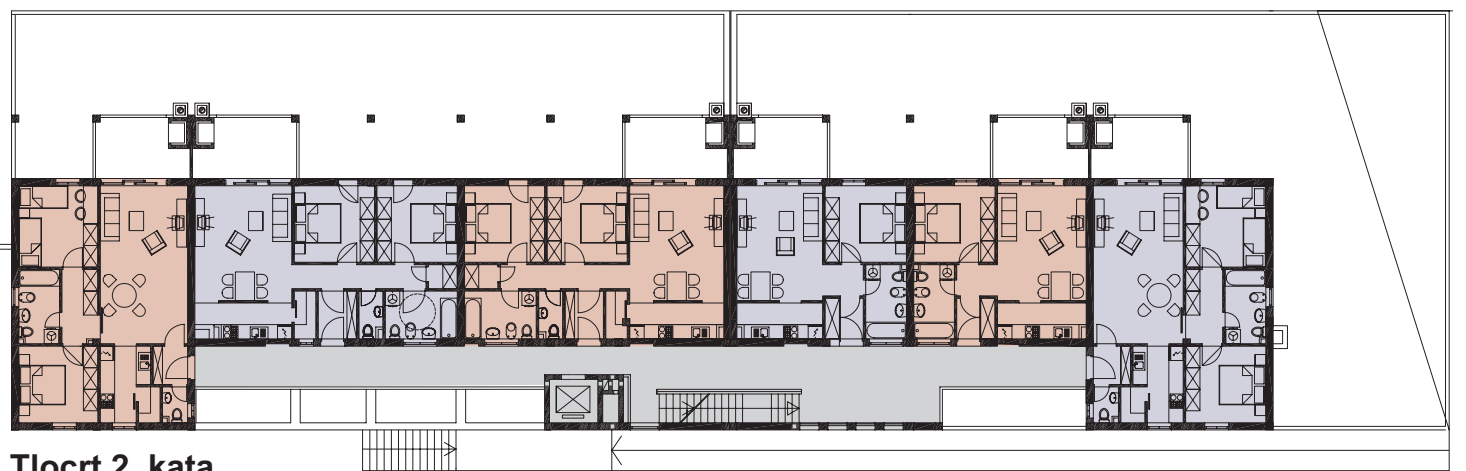

Poslovno stambena građevina BALOTA Poreč - realizacija

Građevina se nalazi na lokaciji Centar 5 u Poreču. Građevina ima četiri nadzemne i jednu podzemnu etažu. U podrumu je smještena garaža, u prizemlju i prvom katu nalaze se poslovni sadržaji, dok je na drugom i trećem katu stanovanje.

Dubravko Tumpić

Tlocrt 2. kata