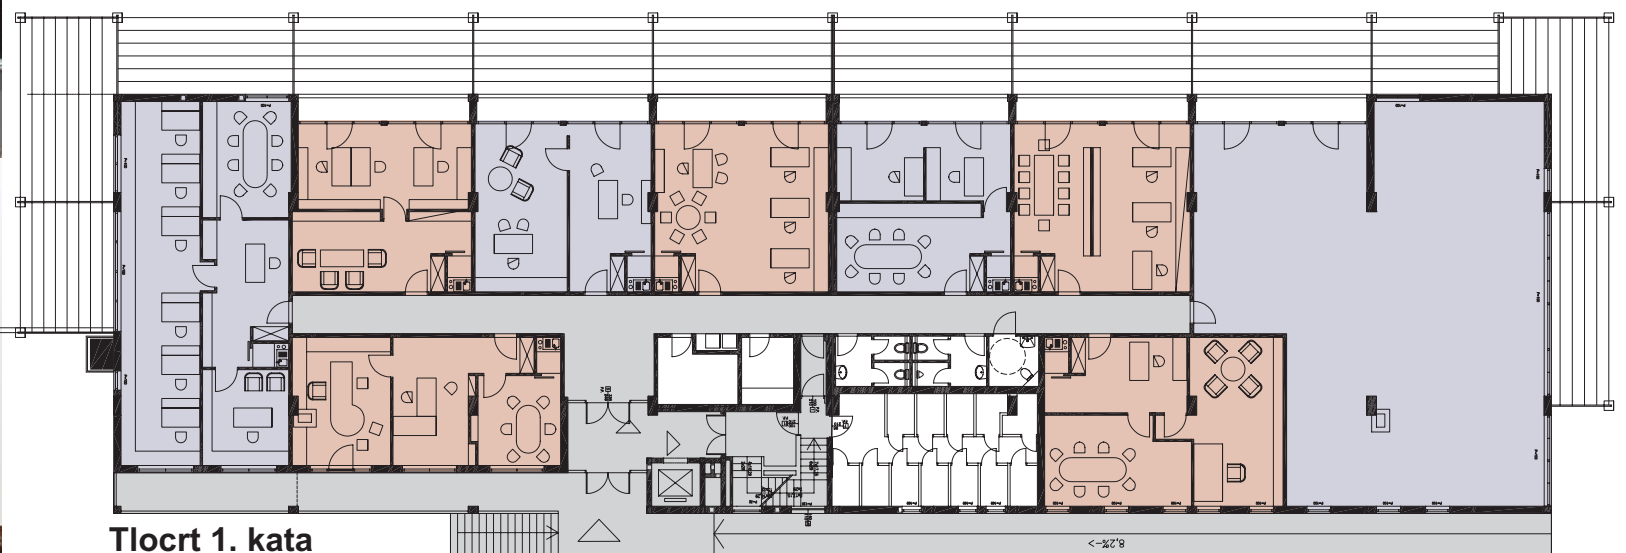

Tlocrt 2. kata

Tlocrt 1. kata